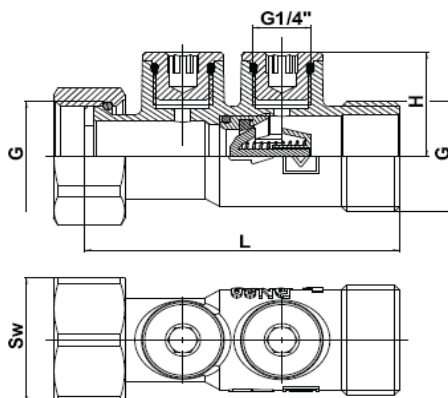

# Valvola di non ritorno per sistemi di distribuzione acqua potabile

Scheda tecnica per  
**2623 0x**  
edizione 0511

Immagine prodotto

Codice	Dimensione	DN	G	L	H	Sw
1 2623 02	3/4"	20	3/4"	69,5	25	30
1 2623 03	1"	25	1"	74,5	27,5	36
1 2623 04	1 1/4"	32	1 1/4"	91	33	46

Versioni

Misure in mm

Corpo	ottone, secondo EN12420
Valvola di ritegno	POM (corpo), NBR (guarnizioni), acciaio inox AISI 302 (molla)
Prese	ottone antidezincificazione
Guarnizione	PTFE
Filettatura	interna ed esterna secondo ISO 228

## Direzione del flusso

Seguire le indicazioni riportate dalla freccia stampata sul corpo valvola.