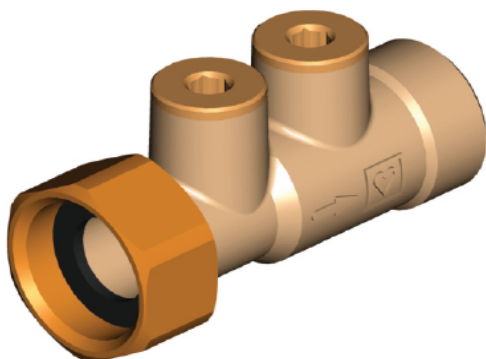

# Valvola di non ritorno per sistemi di distribuzione acqua potabile

Scheda tecnica per  
**2623 0x**  
edizione 0511

Immagine prodotto

Codice	Dimensione	DN	G	L	H	Sw
1 2623 02	3/4"	20	3/4"	69,5	25	30
1 2623 03	1"	25	1"	74,5	27,5	36
1 2623 04	1 1/4"	32	1 1/4"	91	33	46

Versioni

Misure in mm

Corpo	ottone, secondo EN12420
Valvola di ritegno	POM (corpo), NBR (guarnizioni), acciaio inox AISI 302 (molla)
Prese	ottone antidezincificazione
Guarnizione	PTFE
Filettatura	interna ed esterna secondo ISO 228

Montaggio e manutenzione

La valvola di non ritorno è un dispositivo di sicurezza per impedire il riflusso dell'acqua contaminata nell'acquedotto.

Il suo campo di utilizzo è in impianti civili con acque medie.

**2 0284 02** Valvola di misurazione da 1/4" ad innesto rapido, per acqua potabile, con cappuccio rosso. La valvola è marcata con il colore verde per uso potabile.

Accessori

ci riserviamo eventuali modifiche di adeguamento al progresso tecnico.