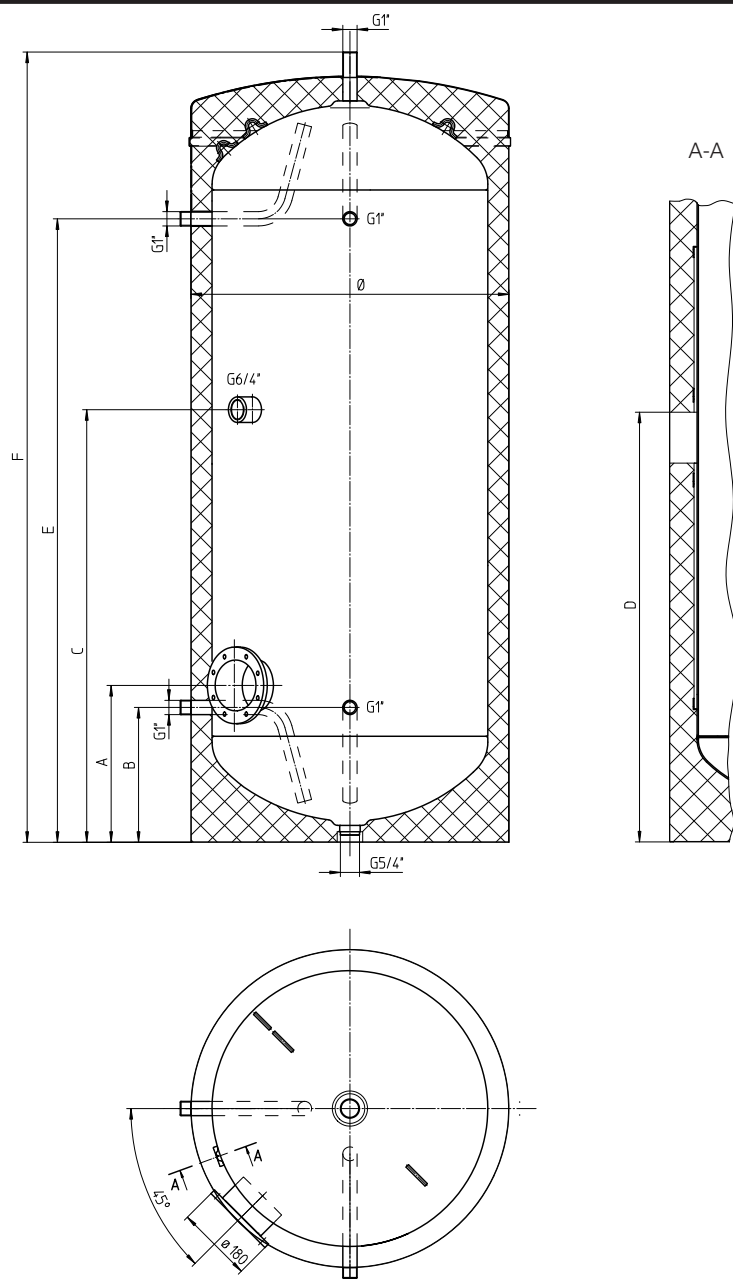

# Scheda Tecnica

Accumulo per pompe di calore

Tipo WPPS 200 - 300 - 400 - 500

**I piedistalli di supporto NON devono essere usati a scopo di trasporto!**

| Tipo | dimensioni in mm |     |     |      |      |      |      |
|------|------------------|-----|-----|------|------|------|------|
|      | ∅                | A   | B   | C    | D    | E    | F    |
| 200  | 600              | 305 | 246 | 806  | 690  | 1057 | 1340 |
| 300  | 600              | 305 | 246 | 983  | 980  | 1514 | 1797 |
| 400  | 670              | 345 | 272 | 1035 | 1090 | 1525 | 1832 |
| 500  | 750              | 370 | 318 | 1095 | 1080 | 1470 | 1838 |