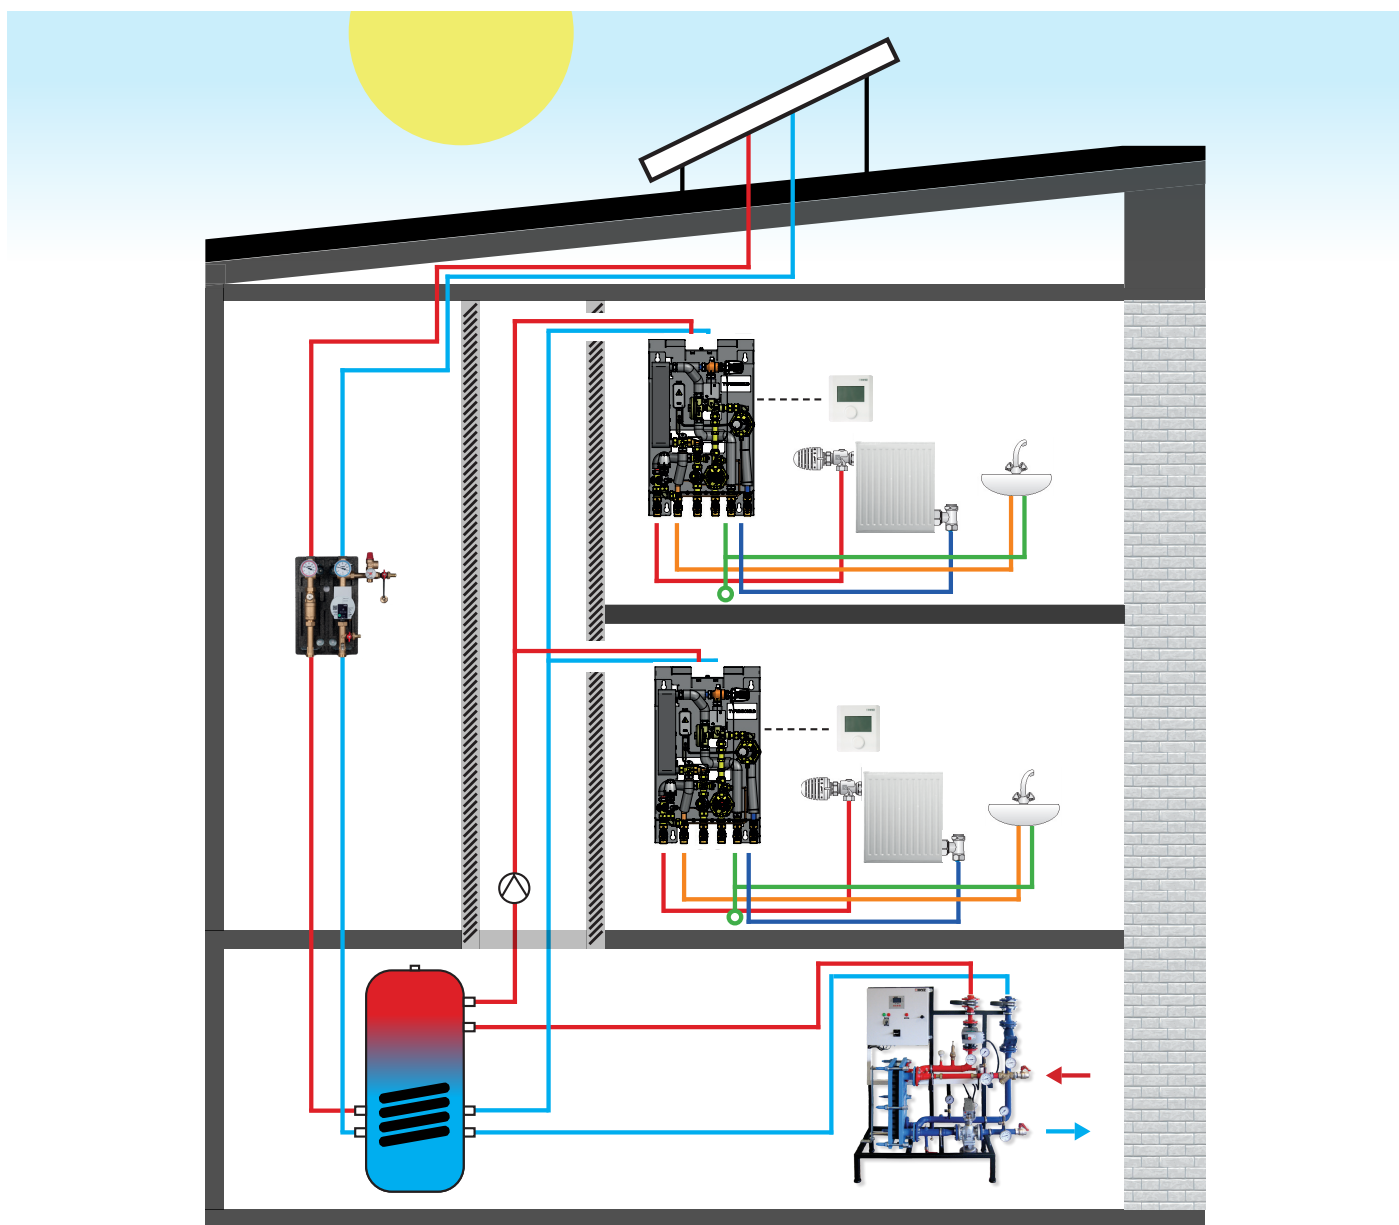

# Satellite di UtENZA RENOVA

Ristrutturazione rapida ed efficiente per gli impianti di riscaldamento

## ☑ Esempio Installazione

Articolo	Codice
HIU Renova (11 l/min), con TSR*	1 4021 91
HIU Renova (15 l/min), con TSR*	1 4021 92
HIU Renova (18 l/min), con TSR*	1 4021 93
Collegamento per parte superiore con tubazioni primarie isolate	1 4022 30