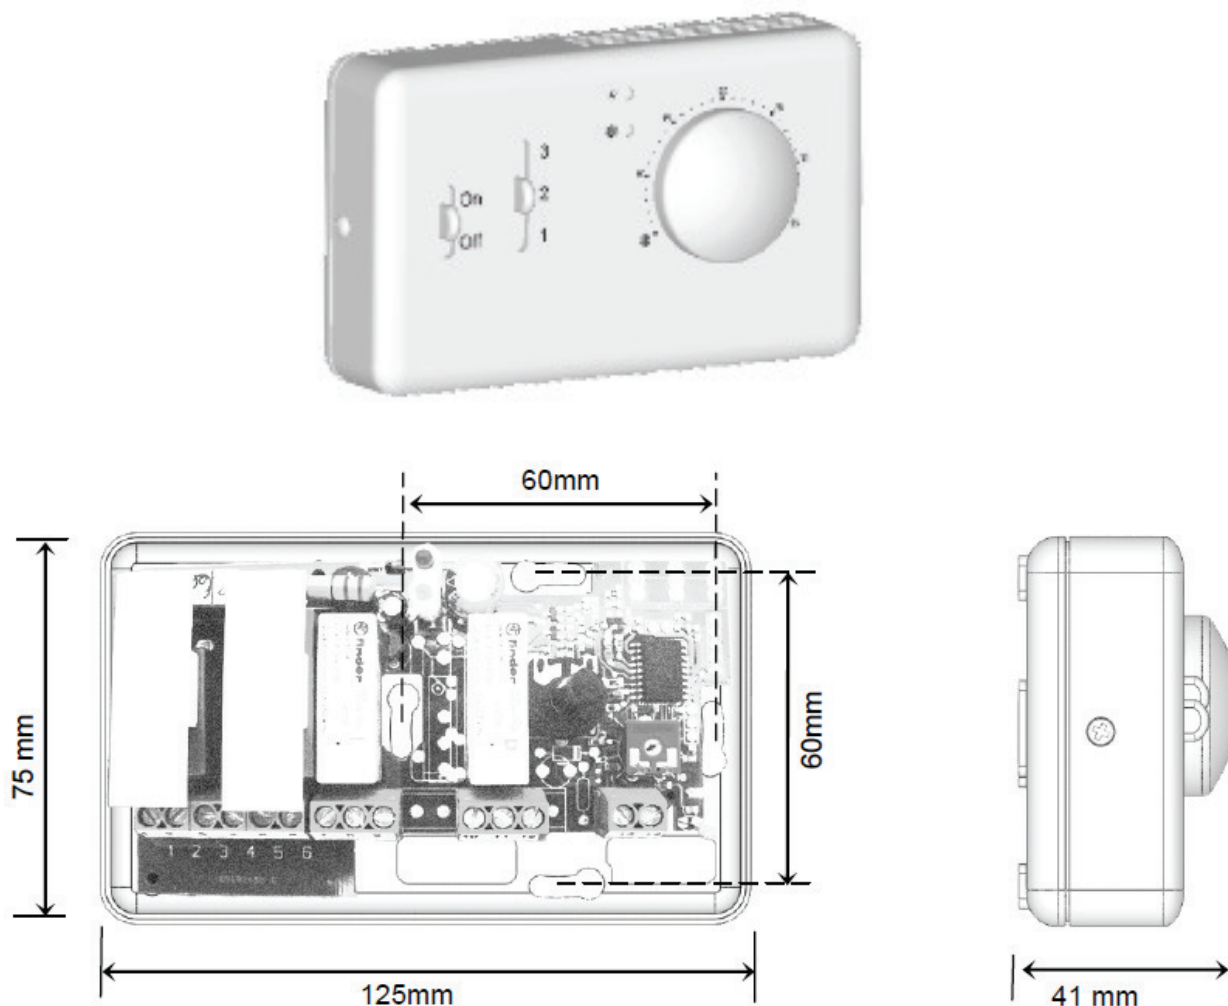

HERZ Termostato elettronico per Fan Coil

Scheda Tecnica 7795 - Edizione 1217

Dimensioni in mm - Immagine prodotto

Descrizione

Il termostato elettronico per Fan Coil è idoneo al controllo degli impianti di riscaldamento e condizionamento con Fan Coil a 4 tubi. Infatti è dotato di 2 uscite indipendenti per il controllo delle valvole di zona per il caldo e per il freddo. Dispone inoltre di una uscita per una sonda di temperatura esterna NTC 10K (opzionale) per il rilievo remoto della temperatura.

La modalità di funzionamento è individuabile grazie ai 2 indicatori luminosi colorati (rosso = caldo, verde = freddo). Grazie all'interruttore ON/OFF è possibile escludere il termostato.

Il termostato è dotato di un selettore a 3 velocità per il controllo del ventilatore del Fan Coil, permette la commutazione estate/inverno ed ha la possibilità di regolazione della zona morta da 1 a 10 °C.

 **Caratteristiche tecniche**

Precisione della misurazione	0,1 °C
Temperatura di funzionamento	0 - 50 °C
Campo di lavoro	5 - 35 °C
Campo zona morta	1 - 10 °C
Caratteristica di regolazione	2 K banda proporzionale con 10 minuti di ciclo
Protezione elettrica	Classe II - IP30
Tensione di alimentazione	230 V ±10%
Uscita	
Ventilatore	Selettore 8 (3) A
Riscaldamento	Relè 8 (3) A
Raffreddamento	Relè 8 (3) A
Sensore esterno optional	NTC (10K Ohm) - 3 m