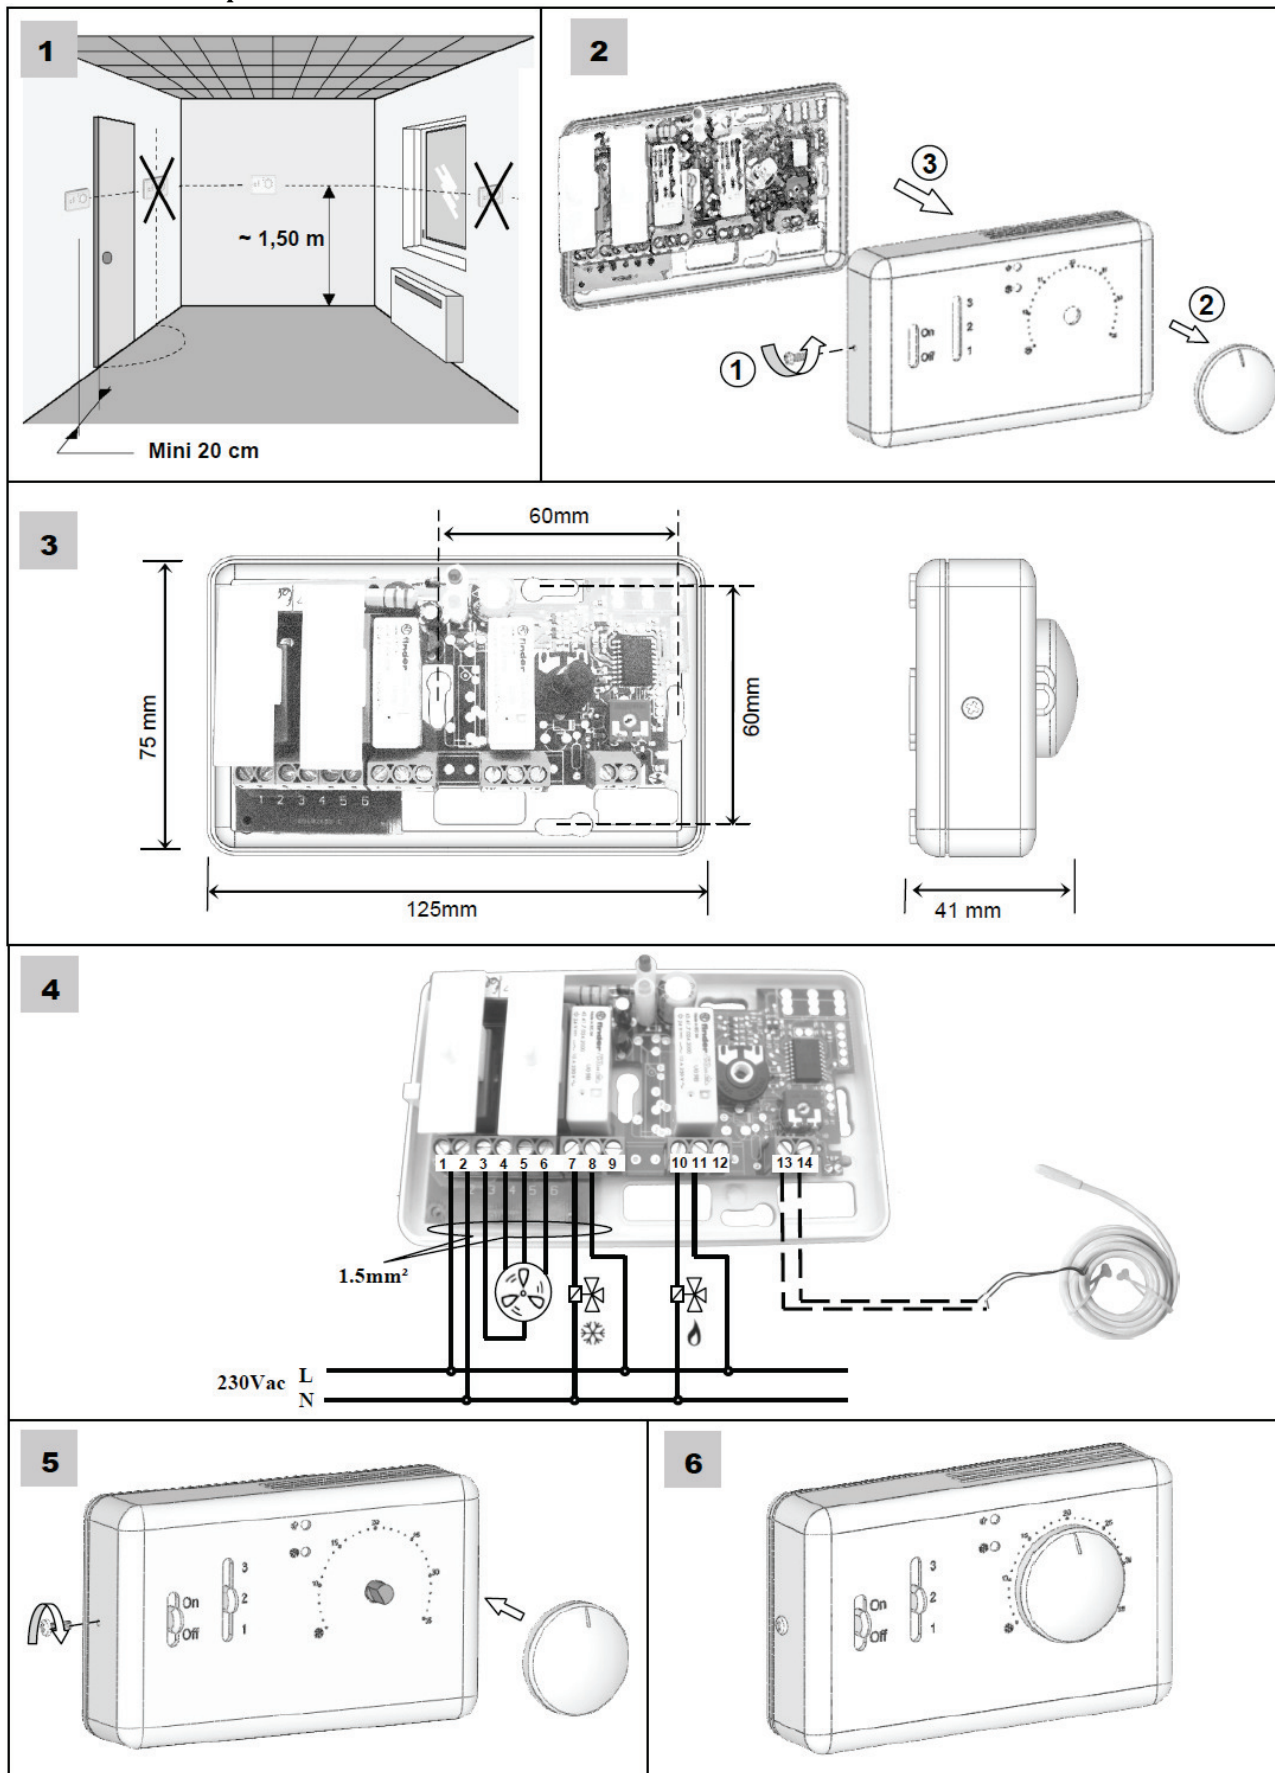

Istruzioni per l'installazione

Tutti i dati contenuti in questo documento corrispondono alle informazioni esistenti al momento della stampa e hanno solo carattere informativo. Ci riserviamo eventuali modifiche di adeguamento al progresso tecnico. Le figure si intendono come simboli per i prodotti e possono quindi differire visivamente dal prodotto stesso. Differenze di colore possono dipendere dalla stampa. Vi possono essere anche delle differenze nei prodotti in funzione della nazione in cui sono distribuiti. Ci riserviamo eventuali modifiche delle specifiche tecniche e del funzionamento. Per domande rivolgetevi alla succursale HERZ a voi più vicina.