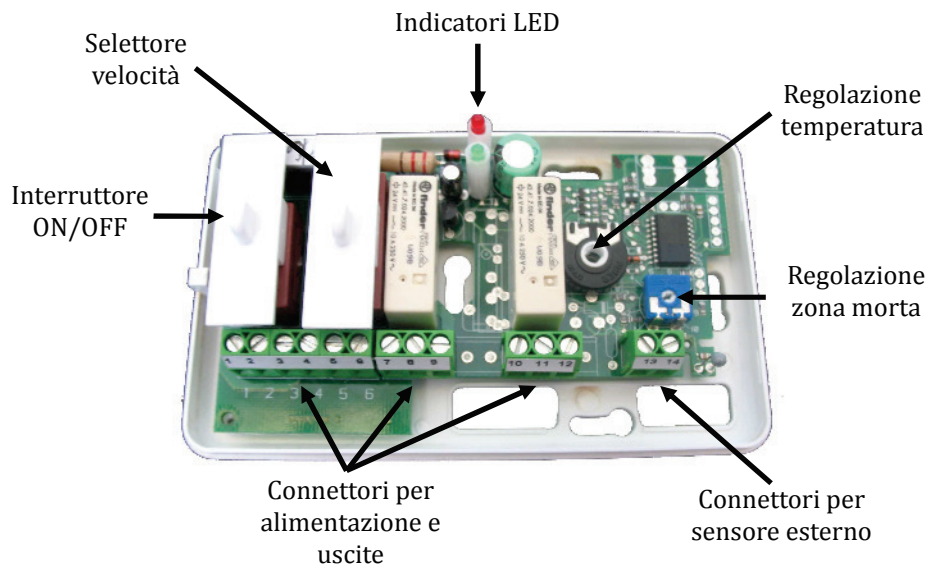

HERZ Termostato elettronico per Fan Coil

Scheda Tecnica 7795 - Edizione 1217

Dimensioni in mm - Immagine prodotto

Descrizione

Il termostato elettronico per Fan Coil è idoneo al controllo degli impianti di riscaldamento e condizionamento con Fan Coil a 4 tubi. Infatti è dotato di 2 uscite indipendenti per il controllo delle valvole di zona per il caldo e per il freddo. Dispone inoltre di una uscita per una sonda di temperatura esterna NTC 10K (opzionale) per il rilievo remoto della temperatura.

La modalità di funzionamento è individuabile grazie ai 2 indicatori luminosi colorati (rosso = caldo, verde = freddo). Grazie all'interruttore ON/OFF è possibile escludere il termostato.

Il termostato è dotato di un selettore a 3 velocità per il controllo del ventilatore del Fan Coil, permette la commutazione estate/inverno ed ha la possibilità di regolazione della zona morta da 1 a 10 °C.

 **Caratteristiche tecniche**

Precisione della misurazione	0,1 °C
Temperatura di funzionamento	0 - 50 °C
Campo di lavoro	5 - 35 °C
Campo zona morta	1 - 10 °C
Caratteristica di regolazione	2 K banda proporzionale con 10 minuti di ciclo
Protezione elettrica	Classe II - IP30
Tensione di alimentazione	230 V ±10%
Uscita	
Ventilatore	Selettore 8 (3) A
Riscaldamento	Relè 8 (3) A
Raffreddamento	Relè 8 (3) A
Sensore esterno optional	NTC (10K Ohm) - 3 m