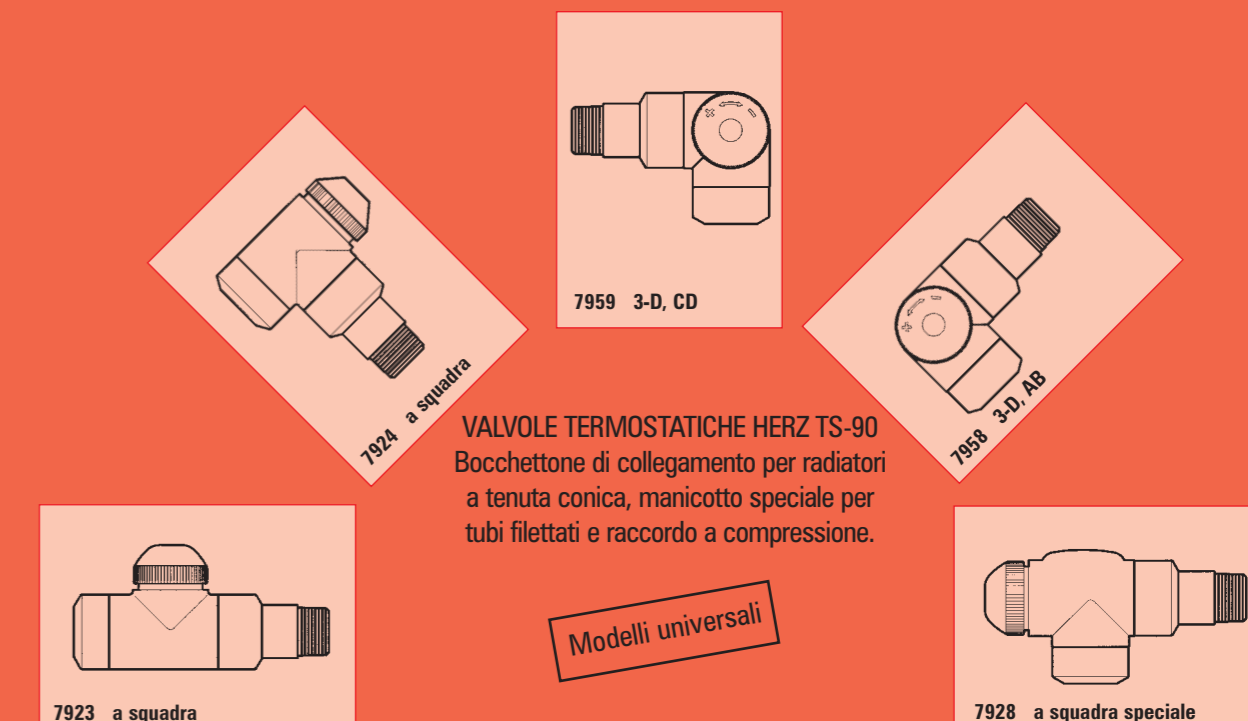

VALVOLE HERZ-TS-90 DE LUXE

VALVOLE TERMOSTATICHE HERZ TS-90 Bocchettone di collegamento per radiatori a tenuta conica, manicotto speciale per tubi filettati e raccordo a compressione.

Modelli universali

HERZ Raccordi a compressione

per modelli universali

HERZ Raccordi a compressione, composti da cappuccio di copertura, anello di serraggio da 15 mm e vite di serraggio.

per tubi in plastica

HERZ Raccordi a compressione, composti da vite di serraggio e anello di compressione. Raccordo a compressione 1/2.

HERZ Coperture DE LUXE

per HERZ raccordi a compressione DE LUXE

HERZ Copertura del raccordo a compressione DE LUXE.

per HERZ 3000

HERZ Copertura Design per HERZ 3000 gruppi bypass e gli elementi di collegamento con valvola termostatica incorporata, con dispositivo di fissaggio a scatto; nei colori bianco (RAL 9010, RAL 9016) cromato. (altri colori sono disponibili su richiesta)

DETENTORI HERZ DE LUXE

Modelli universali

Preregolazione mediante limitazione della corsa, bocchettone di collegamento per radiatori a tenuta conica, modello universale con manicotto speciale per tubi filettati e collegamento con raccordo a compressione.