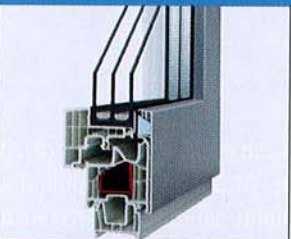

- Sistema a cappotto naturale
- Traspirante
- Ottimo isolamento acustico

www.tassullo.com

PANNELLI RADIANTI

NUOVO PANNELLO HERZ-KLIMIT

Klimit, distributore unico per l'Italia dei prodotti Herz Armaturen, presenta un nuovo pannello per la posa di impianti di riscaldamento/raffrescamento a pavimento. Il pannello, che permette la realizzazione dell'impianto in soli 7 cm pavimento compreso, diventa particolarmente utile in caso di ristrutturazione, dove la posa è vincolata dalle altezze esistenti.

- Pannello radiante per posa ad altezza vincolata
- Evita ponti termici
- Permette clima confortevole

www.klimit.it

FINESTRE E LUCERNARI

PASSION DI INTERNORM

La finestra Passion Vetro-Design si distingue, dal punto di vista estetico, per il design del telaio rettilineo ed angolare, profondo 71 mm, e per la modernità del battente ad effetto "tutto vetro". La ferramenta è perfettamente nascosta, ma è disponibile anche a vista. I materiali di cui si compone sono il Pvc stabilizzato senza piombo e cadmio e il guscio in alluminio verniciato a polveri.

- Finestra in Pvc
- Effetto tutto vetro
- Pulizia facile

www.internorm.com

PORTE E PORTONCINI

TAR 40 DI HOERMANN

Tar 40 di Hoermann è un portone sezionale in alluminio naturale finestrato. È dotato di motorizzazione a traino a 445 380V, protezione IP65, quadro comando elettrico a microprocessori, pulsantiera a membrana apri-chiudi-stop e costola di sicurezza con optosensore. Costituito da elementi anodizzati e decapati, Tar presenta specchiatura inferiore tamponata con pannelli da 26 mm schiumati in poliuretano espanso rigido, e rivestita su entrambi i lati.