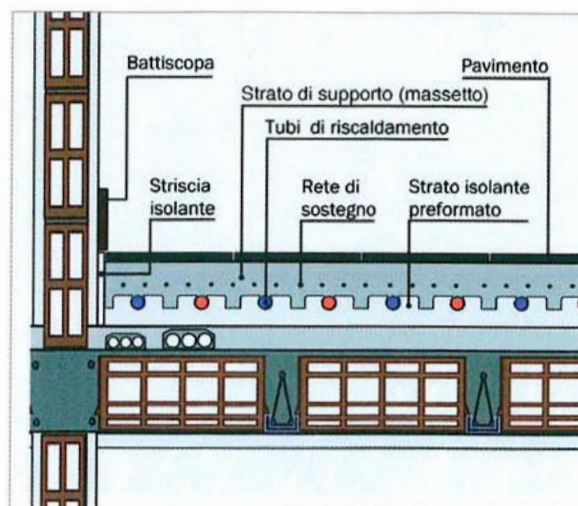

92

Fig. 2.6 - Sezione pavimento riscaldante

TECE radiant è il sistema di riscaldamento a pannelli a bassa temperatura per pavimento, parete o soffitto. Ogni circuito è collegato ad un punto di raccordo comune, il collettore, da dove può essere disinserito e/o adeguatamente regolato. L'elevato comfort termico è migliorato ulteriormente dall'impiego di caldaie a condensazione, pompe di calore o sistemi di teleriscaldamento; in abbinamento ai pannelli solari o ai termocamini. Di **Tece**

Il rivoluzionario pannello radiante a secco **Isodomus Klimaboden KP-10** offre la possibilità di realizzare un impianto a pannelli radianti in solo 15 mm di spessore, senza alcun massetto, per la successiva posa di pavimentazioni in legno o ceramica. Il pannello in fibra di gesso è perfettamente compatibile con le richieste della bioedilizia inoltre il peso ridotto ne consente l'impiego anche nelle ristrutturazioni di edifici d'epoca. Di **Isodomus**

L'impianto a pannelli radianti **Herz** consente di installare diverse tipologie di pannello: bugnato, liscio o con rete. I pannelli sono in polistirene espanso sinterizzato autoestinguente e sono dotati lateralmente di incastri che permettono un sicuro allineamento e impediscono l'infiltrazione dei massetti autolivellanti.

I tubi applicati sono multistrato, i collettori di mandata e ritorno hanno da 3 a 16 derivazioni o cassette preassemblate del programma ETI (Easy To Install), disponibili in due versioni: Klimeasy Combi (con sistema di regolazione a punto fisso) e Klimeasy Clima (per gestire la temperatura di mandata in base alla temperatura esterna). Di **Klimit**