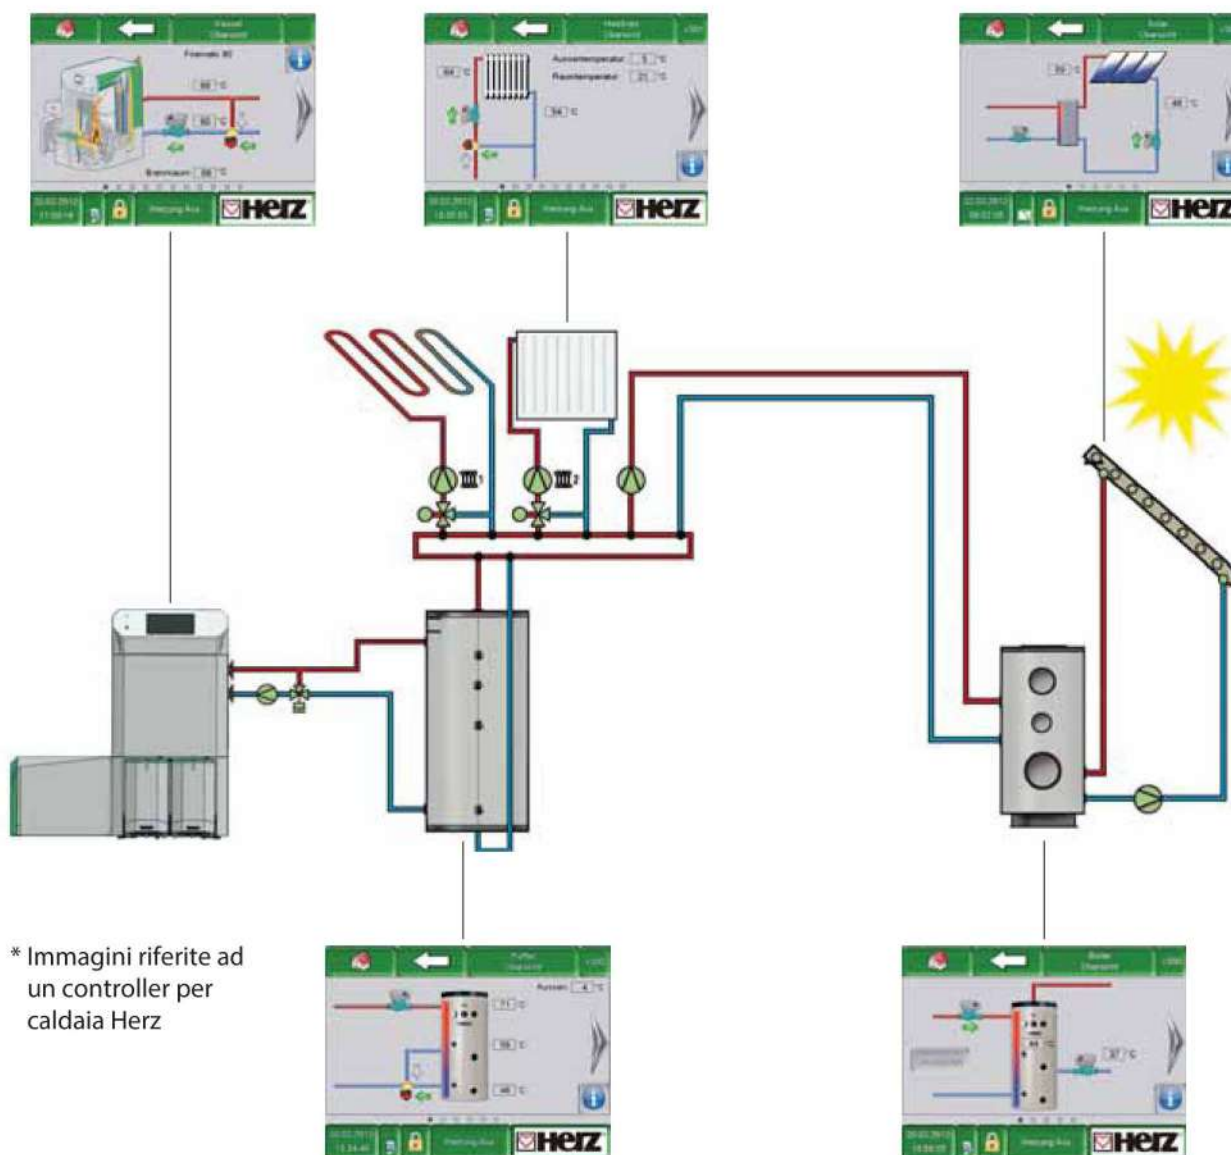

Grazie all'intuitivo menu ed al pratico sistema di scorrimento delle schermate con rappresentazione in 3D, questo elemento della pompa di calore HERZ fornisce un'elevata facilità d'utilizzo.

### **NUOVO!** accesso remoto sul controller attraverso il VNC-Viewer

Come extra aggiuntivo il T-CONTROL fornisce la possibilità di una visualizzazione e manutenzione remota attraverso lo Smartphone, il PC o il Tablet-PC. Il funzionamento avviene immediatamente come sul controller touch direttamente sulla pompa di calore. Così si possono in ogni momento e luogo leggere e cambiare i parametri e le funzioni.

# Visualizzazione dei diversi moduli

## T - CONTROL

La modalità di funzionamento del T-CONTROL fornisce la possibilità d'ampliamento di oltre 50 Moduli. Il dispositivo di regolazione centralizzata permette quindi la gestione della pompa di calore, dell'accumulo, dello sbrinamento, la regolazione del circuito termico, la preparazione dell'acqua calda sanitaria, solare e molto altro. In qualsiasi momento è possibile ampliare o cambiare l'impostazione della macchina secondo le proprie esigenze.