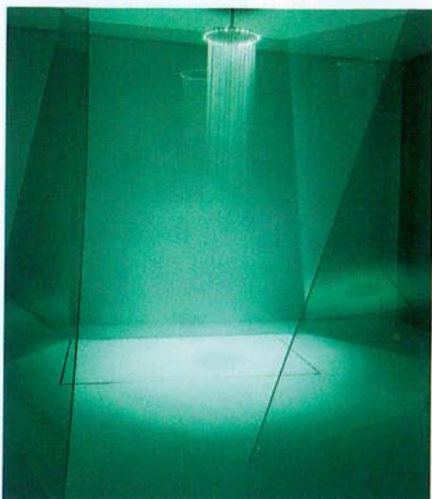

## NEWS\_PRODOTTO

esterno del soffione (si parla di circa 96 led per la versione tonda da 40 cm di diametro). Sono a bassissima tensione, di gran lunga inferiore ai 24 volt richiesti (**Cristina Rubinetterie**, tel. 0322.956340, [www.crs-group.it](http://www.crs-group.it)).

### IL BACINO DEL BENESSERE

WWW angolare è il sistema vasca definita Supreme Wellness System, proposta da Ideal Standard. Al design di ultima generazione affianca: tastiera Touch Pad, 8 bocchette idromassaggio, 11 bocchette idromassaggio ad insufflazione d'aria dal fondo vasca, 4

### DETTAGLI CHE DISTINGUONO

Disegnata dall'architetto Maurizio Duranti per IB Rubinetterie, la linea di rubinetti LoveMe nasce da un'insistita ricerca del design e delle forme. LoveMe viene presentata in colore bianco opaco per rendere ancora più suggestiva la cascata d'acqua, che fuoriesce dal rubinetto come una sorgente naturale. I modelli funzionano, inoltre, a getto diretto, senza la mediazione dell'areatore e tutti i

### C'È MA NON SI VEDE

Protagonista della campagna pubblicitaria del 2007, Ampolla è l'originale sifone per lavabo dal design ricercato di Ravani Sifoni. Si ispira a una boccetta, magari di profumo, dalle curve arrotondate ed è l'emblema di quanto possa diventare importante a livello estetico una componente, originariamente destinata a rimanere nascosta